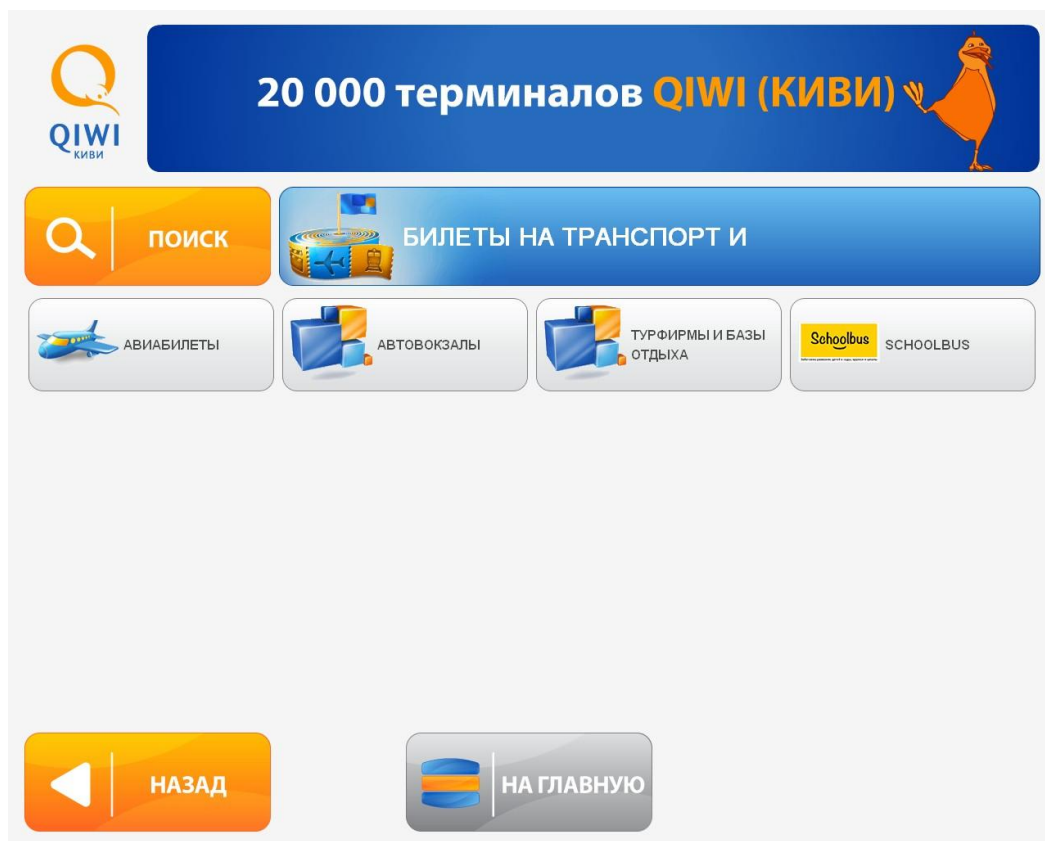

Пошаговая инструкция оплаты услуги через терминалы «QIWI».

Оплатить услугу можно в любом QIWI Терминале по пути домой. QIWI. Терминалы легко узнать по трем большим кнопкам на экране. Заплатить просто: достаточно нажать 3-5 кнопок и внести наличные. Деньги будут зачислены моментально. Карта расположения терминалов и контактная информация на www.qiwi.com

1. На главной странице интерактивного меню нажмите кнопку «ОПЛАТА УСЛУГ»

2. На следующей странице нажмите кнопку «БИЛЕТЫ НА ТРАНСПОРТ И ТУРИЗМ»

3. Из представленного списка нажмите «ТУРФИРМЫ И БАЗЫ ОТДЫХА»